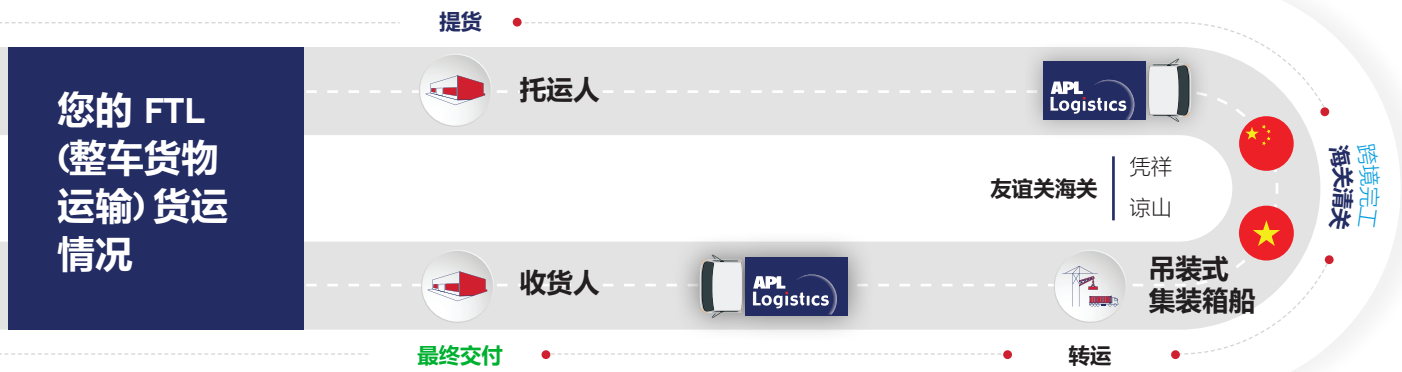

选择美集物流跨境卡车运输服务， 解锁畅通贸易体验

美集物流推出最新中国-越南跨境卡车运输服务，开启畅通贸易高效之旅。我们量身定制解决方案，保障快速安全运输，为您重塑中越贸易繁荣之路。

我们为您搭建连接中国九大中心城市与越南主要制造业地点（包括河内市、海防市和海阳市）的桥梁；马上携手美集物流，享受便捷的运输、缩短的运输时间以及降低运输成本。依托我们庞大的物流网络和对卓越的不懈追求，我们致力于为您带来无与伦比的可靠性和灵活性，精准满足您不断变化的需求。

体验我们的跨境卡车运输服务， 尽享以下优势：

门到门运输模式选择

相较海运，最高节省7天时间，运输时间缩短 50%

流程简化，单点对接，无缝转运

相较空运，最多节约 70% 成本

量身定制服务，满足特定需求

端到端无缝一体化服务

全天候 GPS 可视化定位，强化物流追踪能力

可靠、弹性、卓越的服务

每日装运情况报告，主动监控物流

一价全包，定价透明

即时响应运输咨询，无论航班时刻或船期安排

主要路线的运输时效

整车货物运输时效

N = 工厂取货日期

上述过境时间指的是公路行驶时间。请预留额外 2-3 天的边境通关时间。如遇边境拥堵，美集物流将积极提供替代的加急解决方案。

目的地: 河内/海防/海阳

| 城市 | 拼箱 | 时效 |
|----|----|-----|
| 海防 | 海防 | N+5 |
| | | N+4 |
| | | N+2 |

目的地: 上海, 深圳 (BLP), 香港

上述过境时间指的是公路行驶时间。请预留额外 2-3 天的边境通关时间。如遇边境拥堵，美集物流将积极提供替代的加急解决方案。

让我们与您一路同行，助您业务越走越宽。现在就联系我们的销售团队，让我们一起共同实现您的目标：