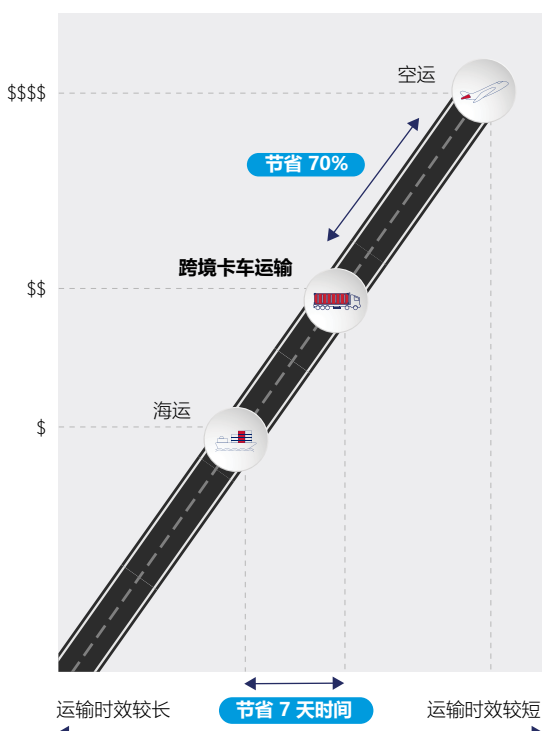

选择美集物流跨境卡车运输服务， 解锁畅通贸易体验

美集物流推出最新中国-越南跨境卡车运输服务，开启畅通贸易高效之旅。我们量身定制解决方案，保障快速安全运输，为您重塑中越贸易繁荣之路。

我们为您搭建连接中国九大中心城市与越南主要制造业地点（包括河内市、海防市和海阳市）的桥梁；马上携手美集物流，享受便捷的运输、缩短的运输时间以及降低运输成本。依托我们庞大的物流网络和对卓越的不懈追求，我们致力于为您带来无与伦比的可靠性和灵活性，精准满足您不断变化的需求。

体验我们的跨境卡车运输服务， 尽享以下优势：

门到门运输模式选择

相较海运，最高节省7天时间，运输时间缩短 50%

流程简化，单点对接，无缝转运

相较空运，最多节约 70% 成本

量身定制服务，满足特定需求

端到端无缝一体化服务

全天候 GPS 可视化定位，强化物流追踪能力

可靠、弹性、卓越的服务

每日装运情况报告，主动监控物流

一价全包，定价透明

即时响应运输咨询，无论航班时刻或船期安排

主要路线的运输时效

整车货物运输时效

N = 工厂取货日期

上述过境时间指的是公路行驶时间。请预留额外 2-3 天的边境通关时间。如遇边境拥堵，美集物流将积极提供替代的加急解决方案。

目的地: 河内/海防/海阳

| 城市 | 拼箱 | 时效 |
|----|----|-----|
| 海防 | 海防 | N+5 |
| | | N+4 |
| | | N+2 |

目的地: 上海, 深圳 (BLP), 香港

上述过境时间指的是公路行驶时间。请预留额外 2-3 天的边境通关时间。如遇边境拥堵，美集物流将积极提供替代的加急解决方案。

让我们与您一路同行，助您业务越走越宽。现在就联系我们的销售团队，让我们一起共同实现您的目标：