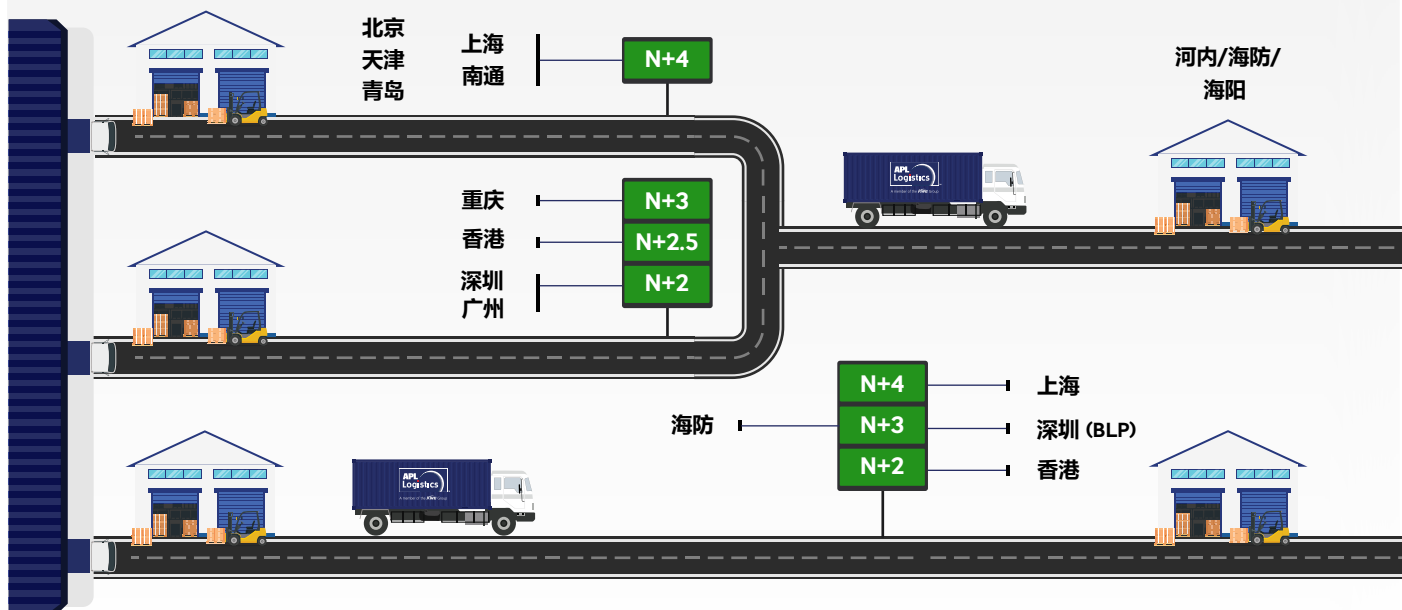

选择美集物流跨境卡车运输服务， 解锁畅通贸易体验

美集物流推出最新中国-越南跨境卡车运输服务，开启畅通贸易高效之旅。我们量身定制解决方案，保障快速安全运输，为您重塑中越贸易繁荣之路。

我们为您搭建连接中国九大中心城市与越南主要制造业地点（包括河内市、海防市和海阳市）的桥梁；马上携手美集物流，享受便捷的运输、缩短的运输时间以及降低运输成本。依托我们庞大的物流网络和对卓越的不懈追求，我们致力于为您带来无与伦比的可靠性和灵活性，精准满足您不断变化的需求。

体验我们的跨境卡车运输服务， 尽享以下优势：

门到门运输模式选择

相较海运，最高节省7天时间，运输时间缩短 50%

流程简化，单点对接，无缝转运

相较空运，最多节约 70% 成本

量身定制服务，满足特定需求

端到端无缝一体化服务

全天候 GPS 可视化定位，强化物流追踪能力

可靠、弹性、卓越的服务

每日装运情况报告，主动监控物流

一价全包，定价透明

即时响应运输咨询，无论航班时刻或船期安排

主要路线的运输时效

整车货物运输时效

N = 工厂取货日期

上述过境时间指的是公路行驶时间。请预留额外 2-3 天的边境通关时间。如遇边境拥堵，美集物流将积极提供替代的加急解决方案。

目的地: 河内/海防/海阳

| 城市 | 拼箱 | 时效 |
|----|----|-----|
| 海防 | 海防 | N+5 |
| | | N+4 |
| | | N+2 |

目的地: 上海, 深圳 (BLP), 香港

上述过境时间指的是公路行驶时间。请预留额外 2-3 天的边境通关时间。如遇边境拥堵，美集物流将积极提供替代的加急解决方案。

让我们与您一路同行，助您业务越走越宽。现在就联系我们的销售团队，让我们一起共同实现您的目标：